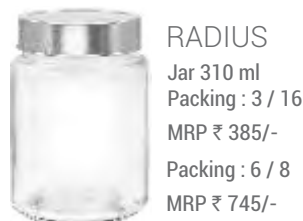

RADIUS
Jar 310 ml
Packing : 3 / 16
MRP ₹ 385/-
Packing : 6 / 8
MRP ₹ 745/-