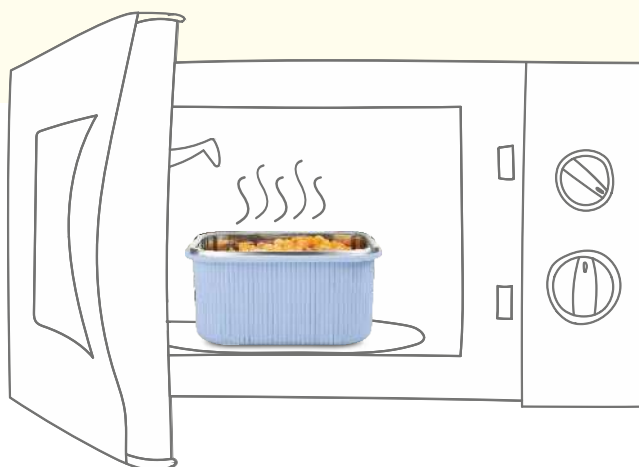

# COOL TOUCH SERIES

**EPIC TIFFIN**  
800 + 200 MRP ₹750/-

**COOL TOUCH  
RECTANGLE**  
400 MRP ₹455/-  
600 MRP ₹530/-  
800 MRP ₹600/-

**COOL TOUCH  
SQUARE**  
400 MRP ₹395/-  
800 MRP ₹550/-  
1600 MRP ₹730/-